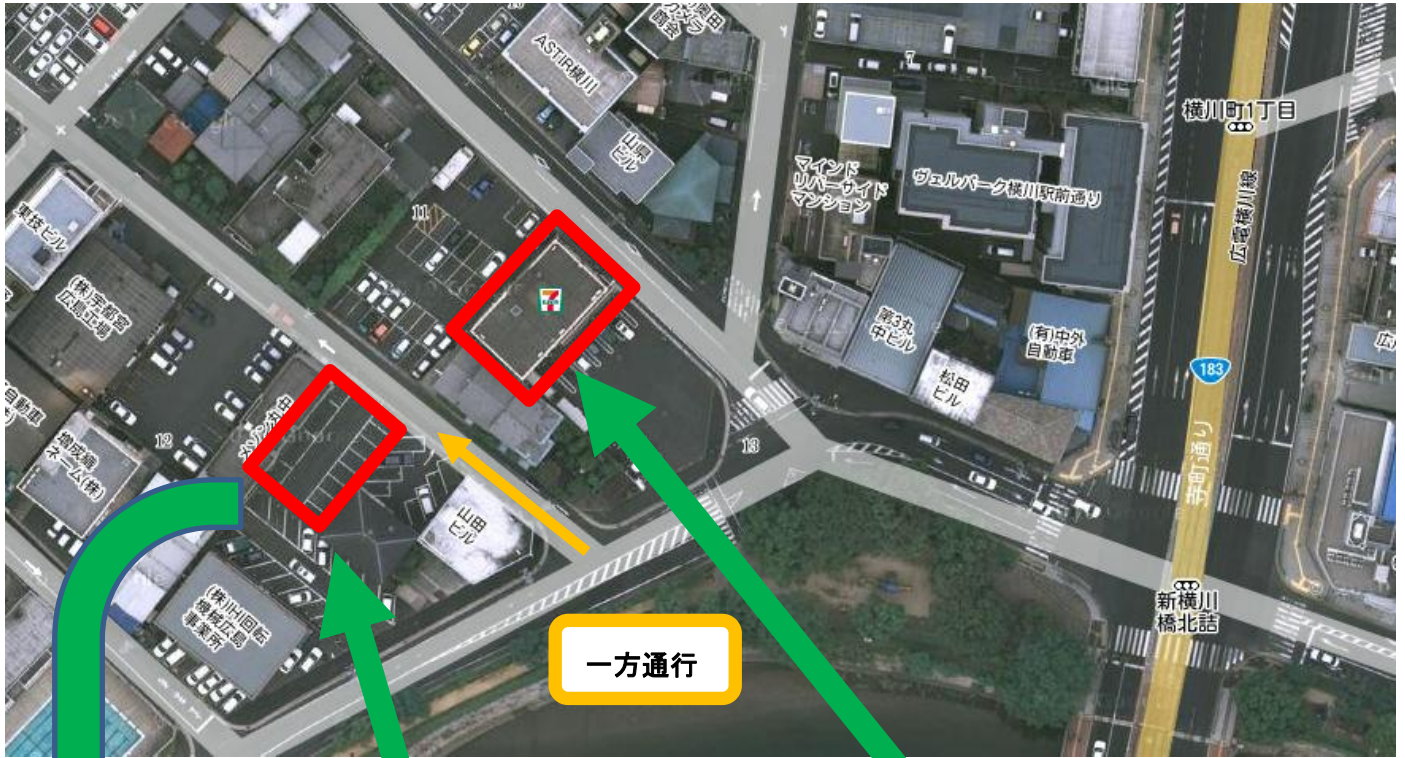

建設荷役車両安全技術協会 広島県支部

広島市西区横川町 1-11-24 山田オフィスビル 202 T e l 082 (291) 1150

一方通行

駐車場
平田横川ガレージ
3番、5番

社団法人
建設荷役車両安全技術協会
広島県支部
山田オフィスビル2階